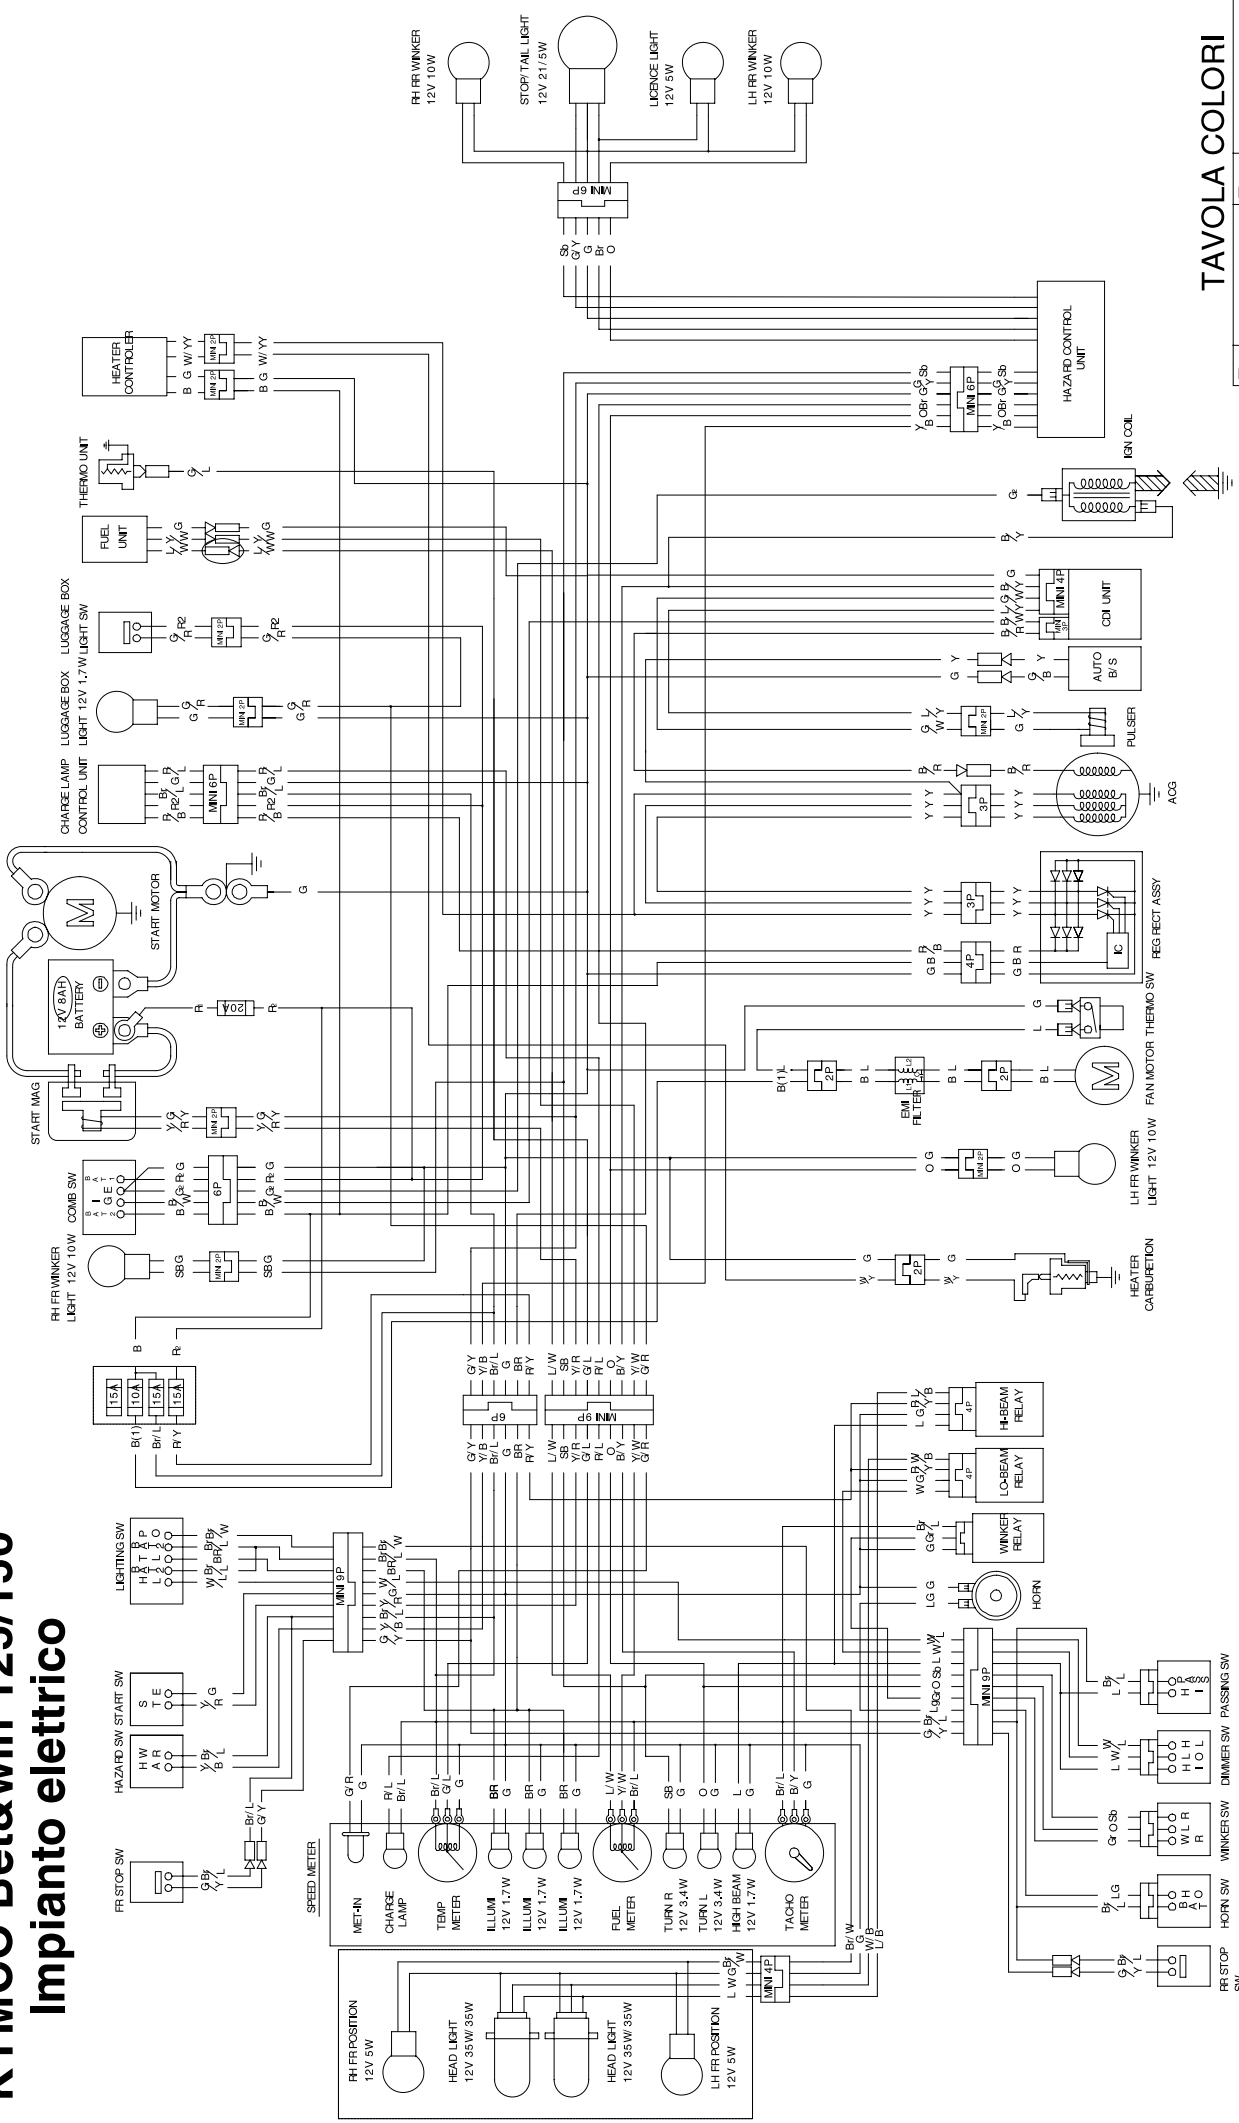

# KYMCO Bet&win 125/150

### TAVOLA COLORI

<b>B</b>	Nero	<b>Br</b>	Marrone
<b>Y</b>	Giallo	<b>O</b>	Arancione
<b>L</b>	Blu	<b>SB</b>	Azzurro
<b>G</b>	Verde	<b>LG</b>	Verde chiaro
<b>R</b>	Rosso	<b>P</b>	Rosa
<b>W</b>	Bianco	<b>GR</b>	Grigio
<b>V</b>	Viola		

DIMMER SW	HL	HI	LO
	LO	HI	LO
COLORI	W	L	W

LIGHTING SW	BAT	TL	BAT	HL
	P	O	O	O
COLORI	H	O	O	O
	COLO	B	W	BR

WINKER SW	R	L	WR
	L	R	WR
COLORI	N	O	O
	COLO	SB	GR

COMB SW	BAT	IG	E	BAT
	LOCK	ON	OFF	ON
COLORI	ON	OFF	ON	
	COLO	R2	B/W	G

HORN SW	HO	BAT
	FREE	PUSH
COLORI	LG	B/L

PASSING SW	HI	PASS
	FREE	PUSH
COLORI	L	B/L

START SW	ST	E
	FREE	PUSH
COLORI	W	F

HAZARD SW	HA	WR
	OFF	ON
COLORI	B	GR