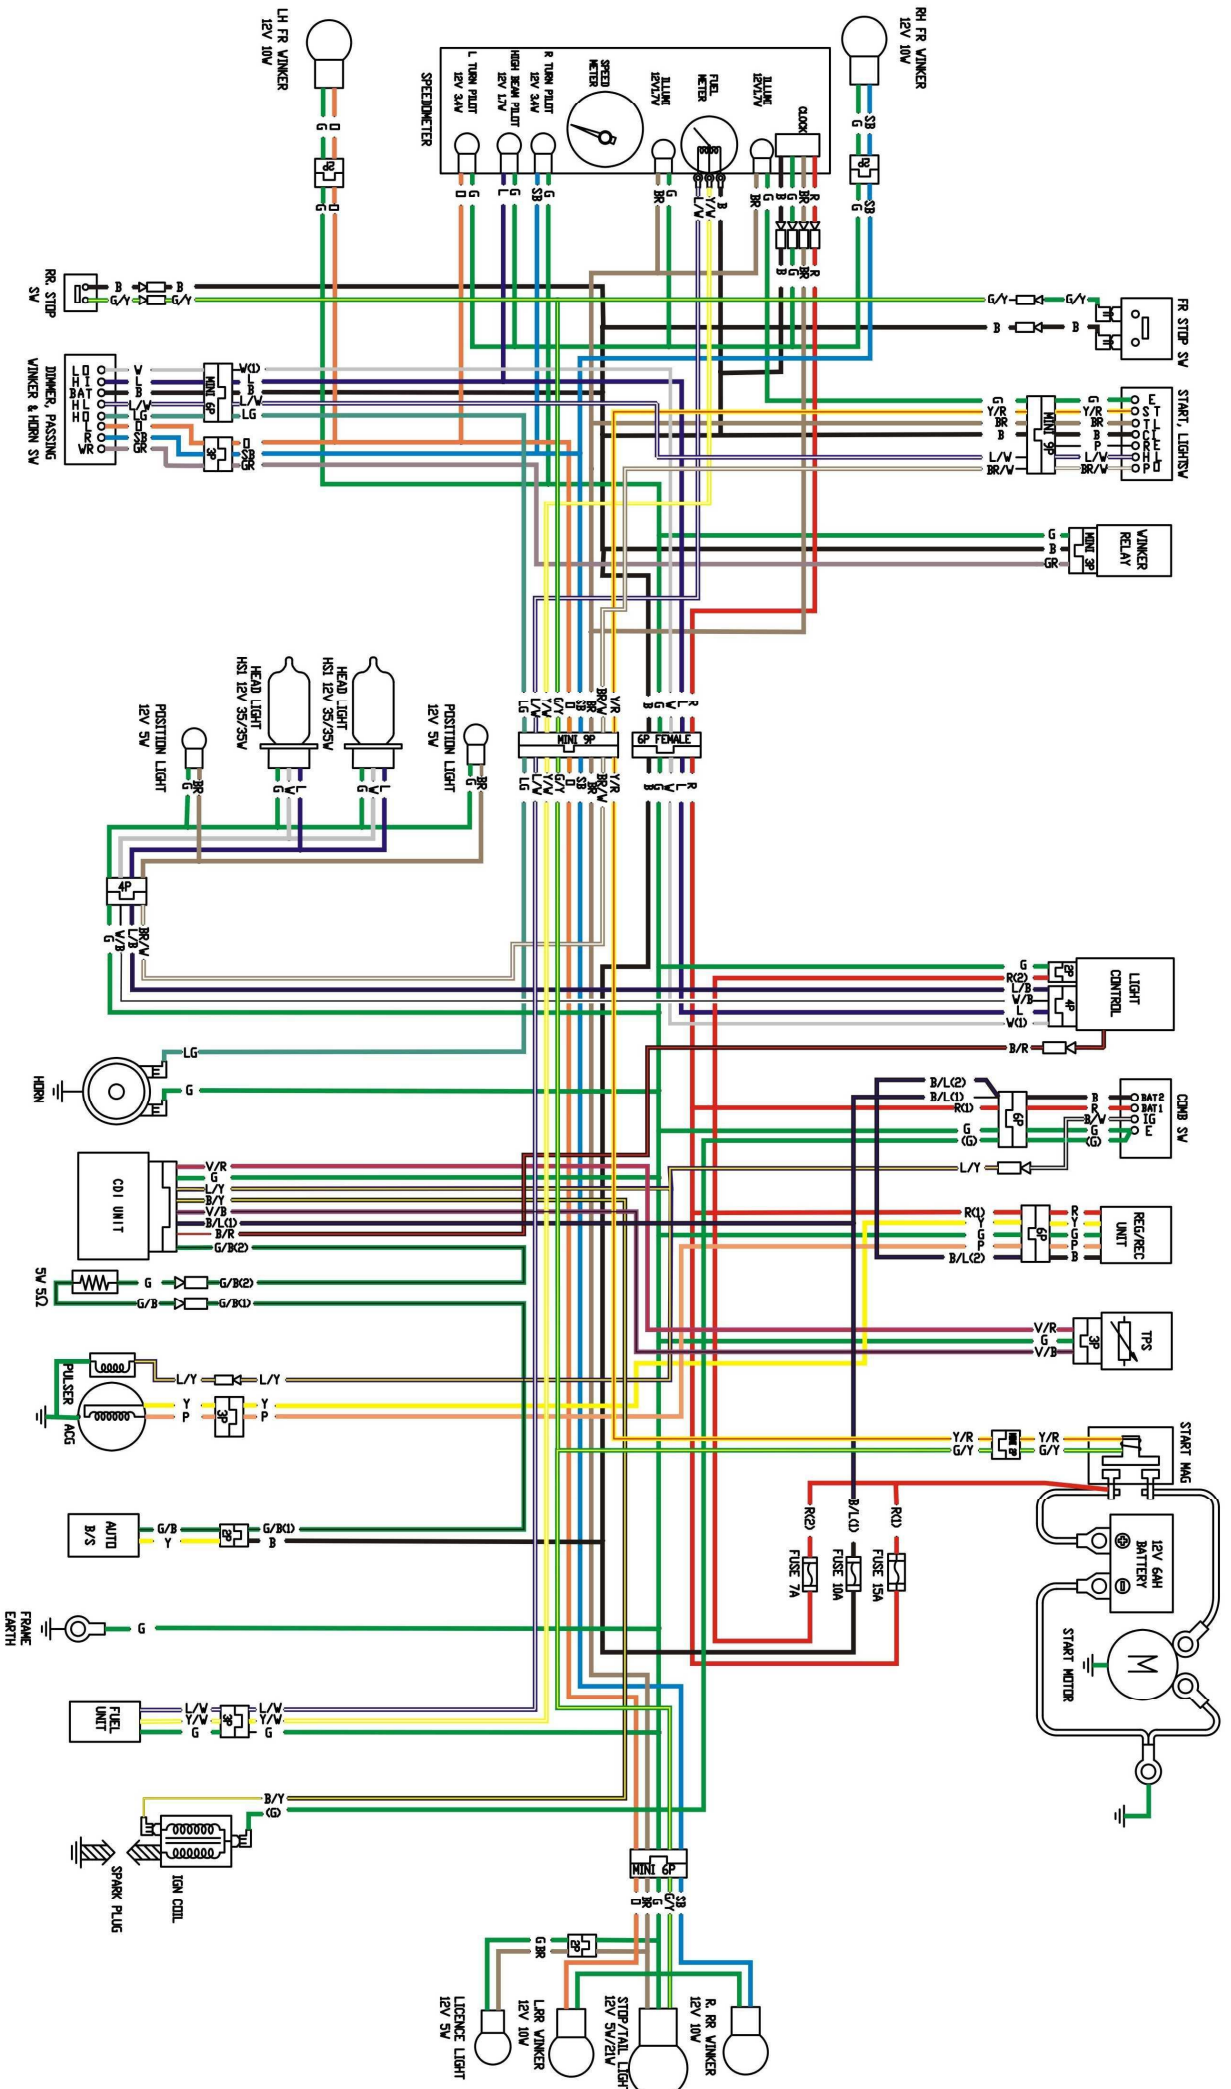

SUPER 8 125 Wiring Diagram

LIGHTING SV

CI	RE	TL	HL	PL
DEF	○	○	○	○
N	○	○	○	○
P	○	○	○	○
H	○	○	○	○
COLLAR	3	○	○	○
	BR	L	W	BR/V

START SV

ST	E
FREE	○
PUSH	○
COLLAR	V/R
	G

PASSING SV

HT	BAT
PASS	○
COLLAR	L
	B

HORN SV

HD	BAT
FREE	○
PUSH	○
COLLAR	L
	G

DIMB SV

BAT1	IG	E	BAT2
LOCK	○	○	○
DEF	○	○	○
DN	○	○	○
COLLAR	R	B/W	G
	B		

VANKER SV

R	L	VR
○	○	○
L	N	○
R	○	○
COLLAR	S3	D
	GR	

DIMMER SV

HL	HL	LD
○	○	○
N	○	○
HL	○	○
COLLAR	3	L
	V	

FRAME EARTH

CI	RE	TL	HL	PL
DEF	○	○	○	○
N	○	○	○	○
P	○	○	○	○
H	○	○	○	○
COLLAR	3	○	○	○
	BR	L	W	BR/V