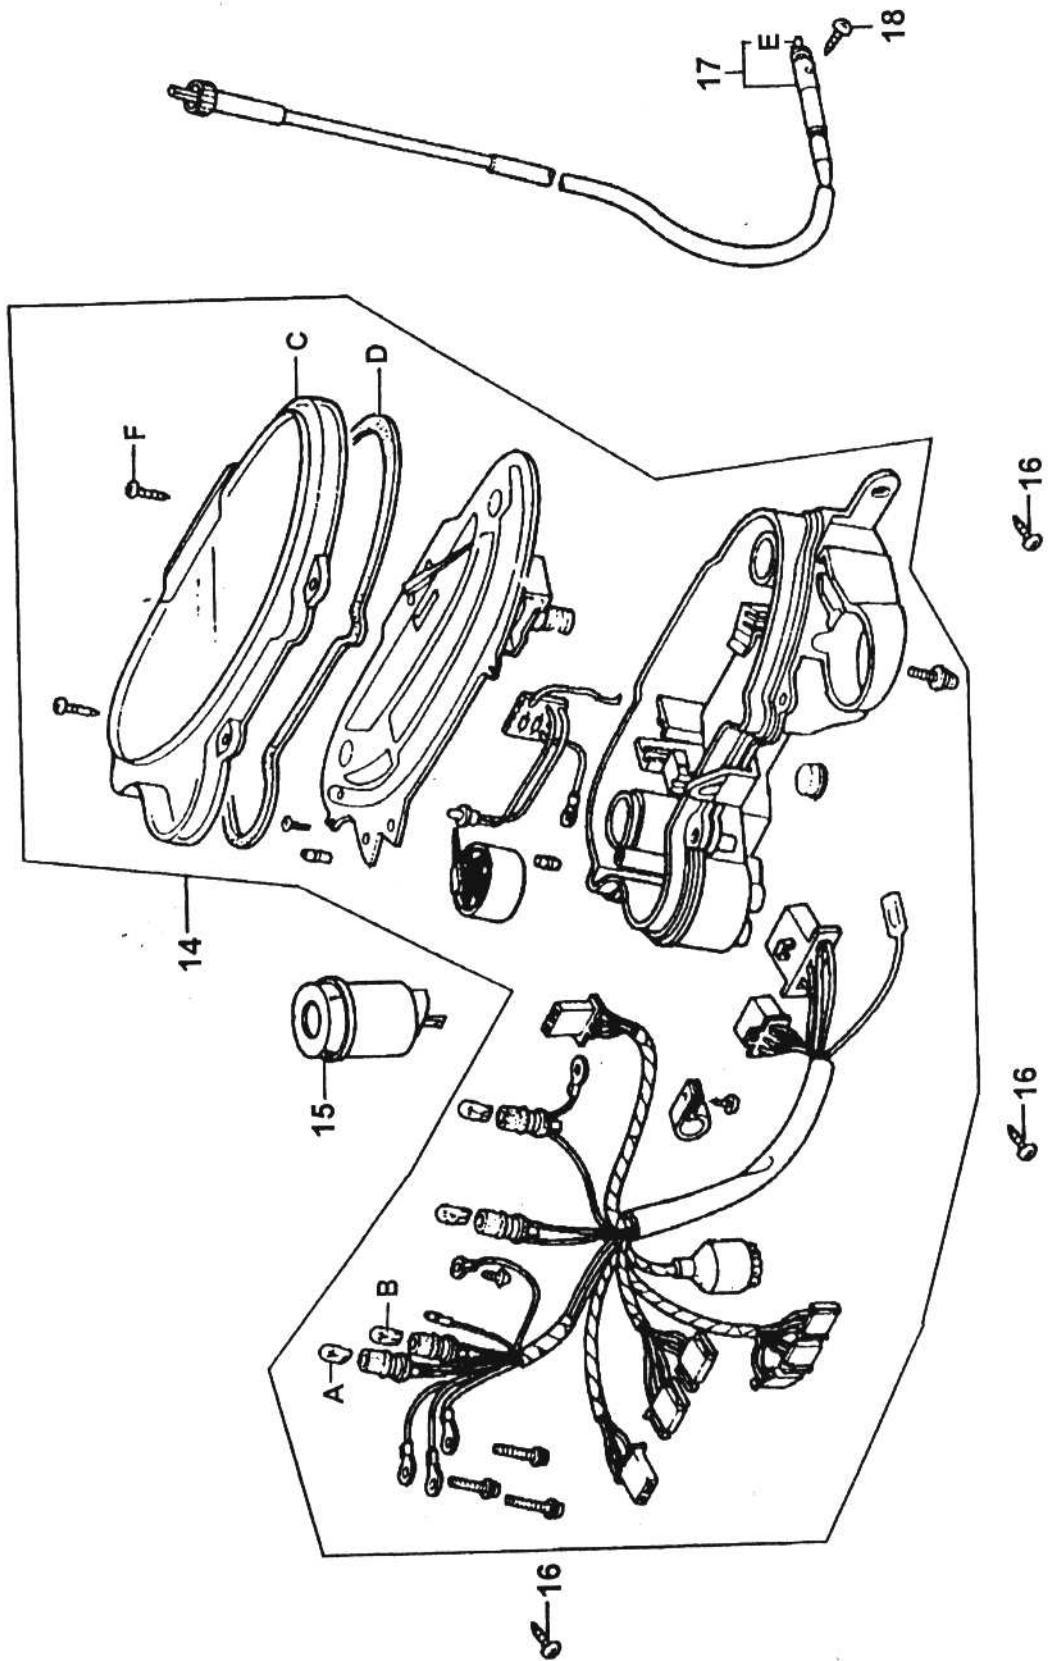

## ***Tachometer***

<b>Nr.</b>	<b>Teile-Nr.</b>	<b>Bezeichnung</b>
14	37200-KBY-8000	Tacho komplett
15	38301-GS7-0050	Blinkerrelais
16	93903-25320	Schraube 5x16
17	44830-GC8-0000	Tachowelle komplett
18	93700-05018-0A	Schraube 5x18
A	34908-GA7-7010-M1	Birne
B	34908-MB9-8710-M1	Birne
C	37211-GS7-9000-SA	Tachoglas
C	37211-GS7-9000-LI	Tachoglas
D	37213-GS7-9000	Dichtung
E	44831-GC8-0000	Tachoseele
F	93903-24420	Schraube 4x16

Lenker, Lenkerverkleidung

Nr.	Teile-Nr.	Bezeichnung
60	53100-GS7-9510	Lenker
63	90301-KAC-9000	Mutter
64	53205-GS7-0000	Lenkerverkleidung vorne rot
		Lenkerverkleidung vorne schwarz
65	93891-05030-07	Schraube 5x30
66	93903-34320	Schraube 4x12
67	53206-GS7-0000	Lenkerverkleidung hinten
68	90302-KBN-9000	Schraube 5x10
69	93903-34380	Schraube 4x12