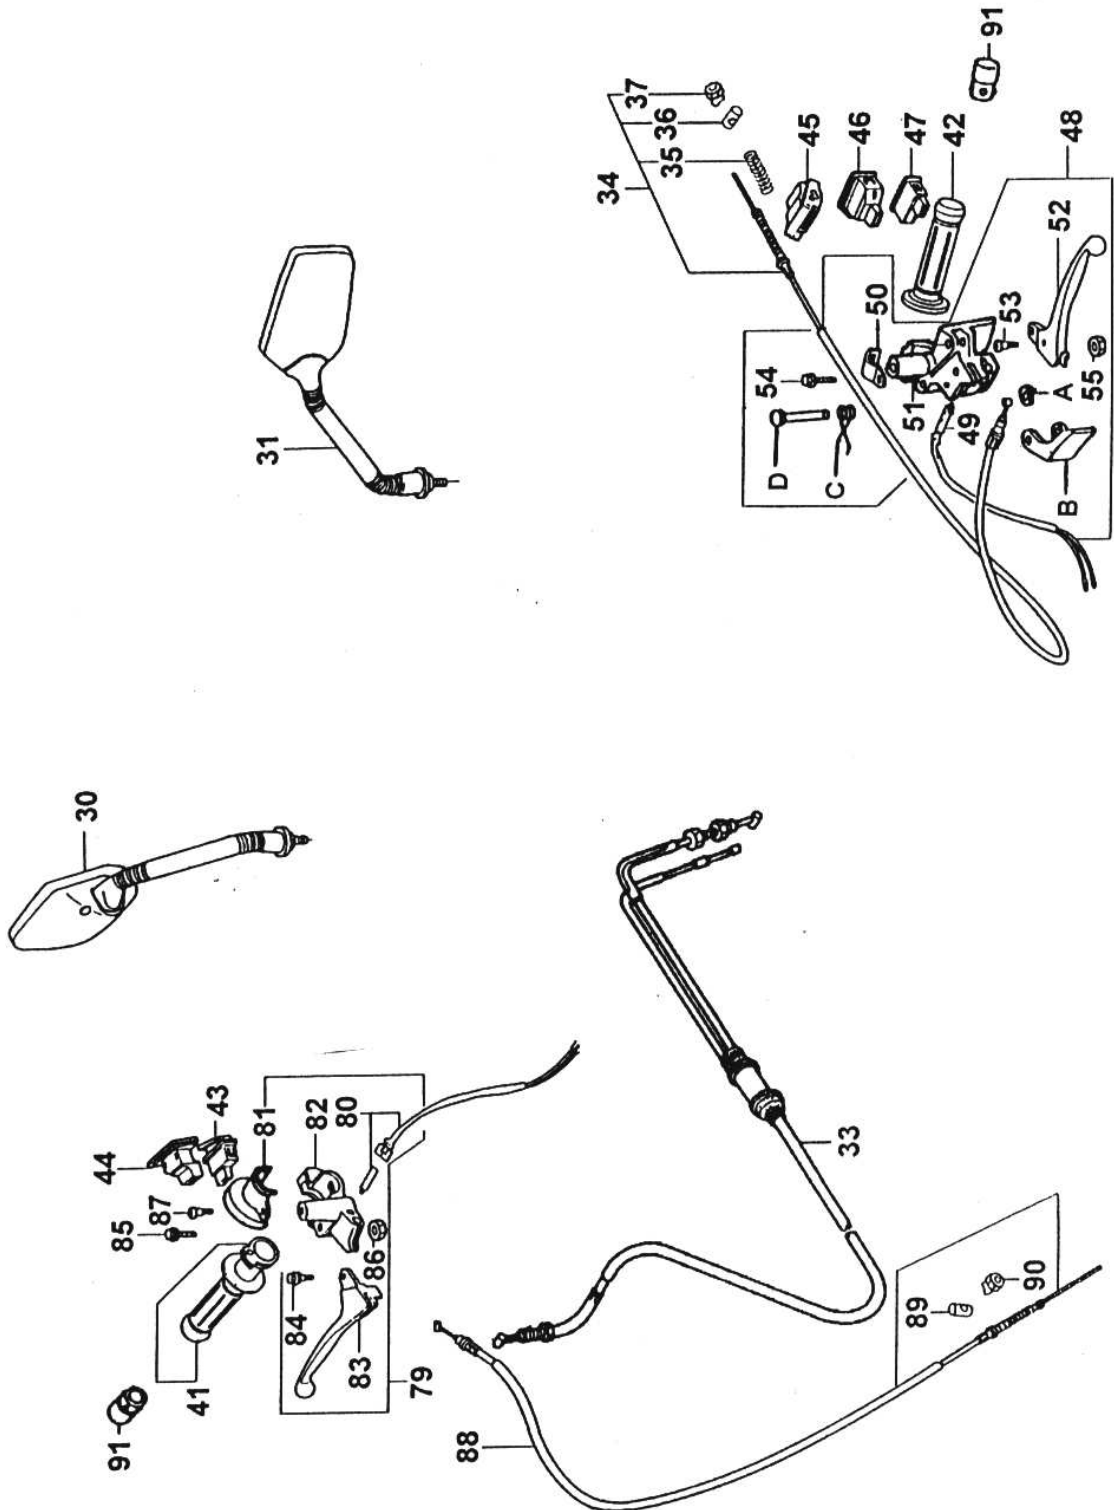

## ***Tachometer***

<b>Nr.</b>	<b>Teile-Nr.</b>	<b>Bezeichnung</b>
14	37200-KBY-8000	Tacho komplett
15	38301-GS7-0050	Blinkerrelais
16	93903-25320	Schraube 5x16
17	44830-GC8-0000	Tachowelle komplett
18	93700-05018-0A	Schraube 5x18
A	34908-GA7-7010-M1	Birne
B	34908-MB9-8710-M1	Birne
C	37211-GS7-9000-SA	Tachoglas
C	37211-GS7-9000-LI	Tachoglas
D	37213-GS7-9000	Dichtung
E	44831-GC8-0000	Tachoseele
F	93903-24420	Schraube 4x16

Lenker, Lenkerverkleidung

Nr.	Teile-Nr.	Bezeichnung
60	53100-GS7-9510	Lenker
63	90301-KAC-9000	Mutter
64	53205-GS7-0000	Lenkerverkleidung vorne rot
		Lenkerverkleidung vorne schwarz
65	93891-05030-07	Schraube 5x30
66	93903-34320	Schraube 4x12
67	53206-GS7-0000	Lenkerverkleidung hinten
68	90302-KBN-9000	Schraube 5x10
69	93903-34380	Schraube 4x12