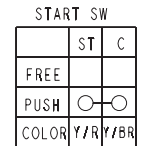

MXU 700i ON ROAD

FUSE A: 10A (FAN MOTOR)
 FUSE B: 15A (IGNITION)
 FUSE C: 15A (LIGHT)
 FUSE D: 15A (DC 12V POWER)
 FUSE E: 15A (FUEL)
 FUSE F: 15A (SPARE)

B	BLACK	BR	BROWN
G	GREEN	GR	GRAY
O	ORANGE	SB	SKY BLUE
L	BLUE	LG	LIGHT GREEN
W	WHITE		
Y	YELLOW		
R	RED		