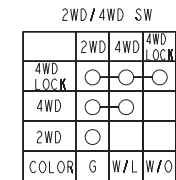

MXU 700i ON ROAD

FUSE A: 10A (FAN MOTOR)
 FUSE B: 15A (IGNITION)
 FUSE C: 15A (LIGHT)
 FUSE D: 15A (DC 12V POWER)
 FUSE E: 15A (FUEL)
 FUSE F: 15A (SPARE)

B	BLACK	BR	BROWN
G	GREEN	GR	GRAY
O	ORANGE	SB	SKY BLUE
L	BLUE	LG	LIGHT GREEN
W	WHITE		
Y	YELLOW		
R	RED		