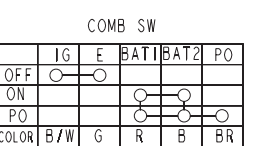

MXU 700i ON ROAD

FUSE A: 10A (FAN MOTOR)
 FUSE B: 15A (IGNITION)
 FUSE C: 15A (LIGHT)
 FUSE D: 15A (DC 12V POWER)
 FUSE E: 15A (FUEL)
 FUSE F: 15A (SPARE)

B	BLACK	BR	BROWN
G	GREEN	GR	GRAY
O	ORANGE	SB	SKY BLUE
L	BLUE	LG	LIGHT GREEN
W	WHITE		
Y	YELLOW		
R	RED		