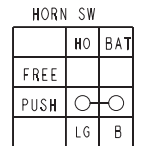

MXU 700i ON ROAD

FUSE A: 10A (FAN MOTOR)
 FUSE B: 15A (IGNITION)
 FUSE C: 15A (LIGHT)
 FUSE D: 15A (DC 12V POWER)
 FUSE E: 15A (FUEL)
 FUSE F: 15A (SPARE)

B	BLACK	BR	BROWN
G	GREEN	GR	GRAY
O	ORANGE	SB	SKY BLUE
L	BLUE	LG	LIGHT GREEN
W	WHITE		
Y	YELLOW		
R	RED		