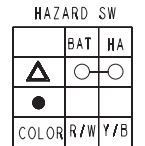

MXU 700i ON ROAD

FUSE A: 10A (FAN MOTOR)
 FUSE B: 15A (IGNITION)
 FUSE C: 15A (LIGHT)
 FUSE D: 15A (DC 12V POWER)
 FUSE E: 15A (FUEL)
 FUSE F: 15A (SPARE)

B	BLACK	BR	BROWN
G	GREEN	GR	GRAY
O	ORANGE	SB	SKY BLUE
L	BLUE	LG	LIGHT GREEN
W	WHITE		
Y	YELLOW		
R	RED		