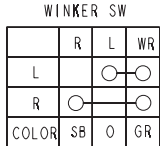

MXU 700i ON ROAD

FUSE A: 10A (FAN MOTOR)
 FUSE B: 15A (IGNITION)
 FUSE C: 15A (LIGHT)
 FUSE D: 15A (DC 12V POWER)
 FUSE E: 15A (FUEL)
 FUSE F: 15A (SPARE)

B	BLACK	BR	BROWN
G	GREEN	GR	GRAY
O	ORANGE	SB	SKY BLUE
L	BLUE	LG	LIGHT GREEN
W	WHITE		
Y	YELLOW		
R	RED		