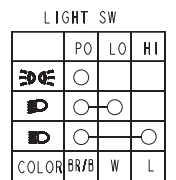

MXU 700i ON ROAD

FUSE A: 10A (FAN MOTOR)
 FUSE B: 15A (IGNITION)
 FUSE C: 15A (LIGHT)
 FUSE D: 15A (DC 12V POWER)
 FUSE E: 15A (FUEL)
 FUSE F: 15A (SPARE)

B	BLACK	BR	BROWN
G	GREEN	GR	GRAY
O	ORANGE	SB	SKY BLUE
L	BLUE	LG	LIGHT GREEN
W	WHITE		
Y	YELLOW		
R	RED		