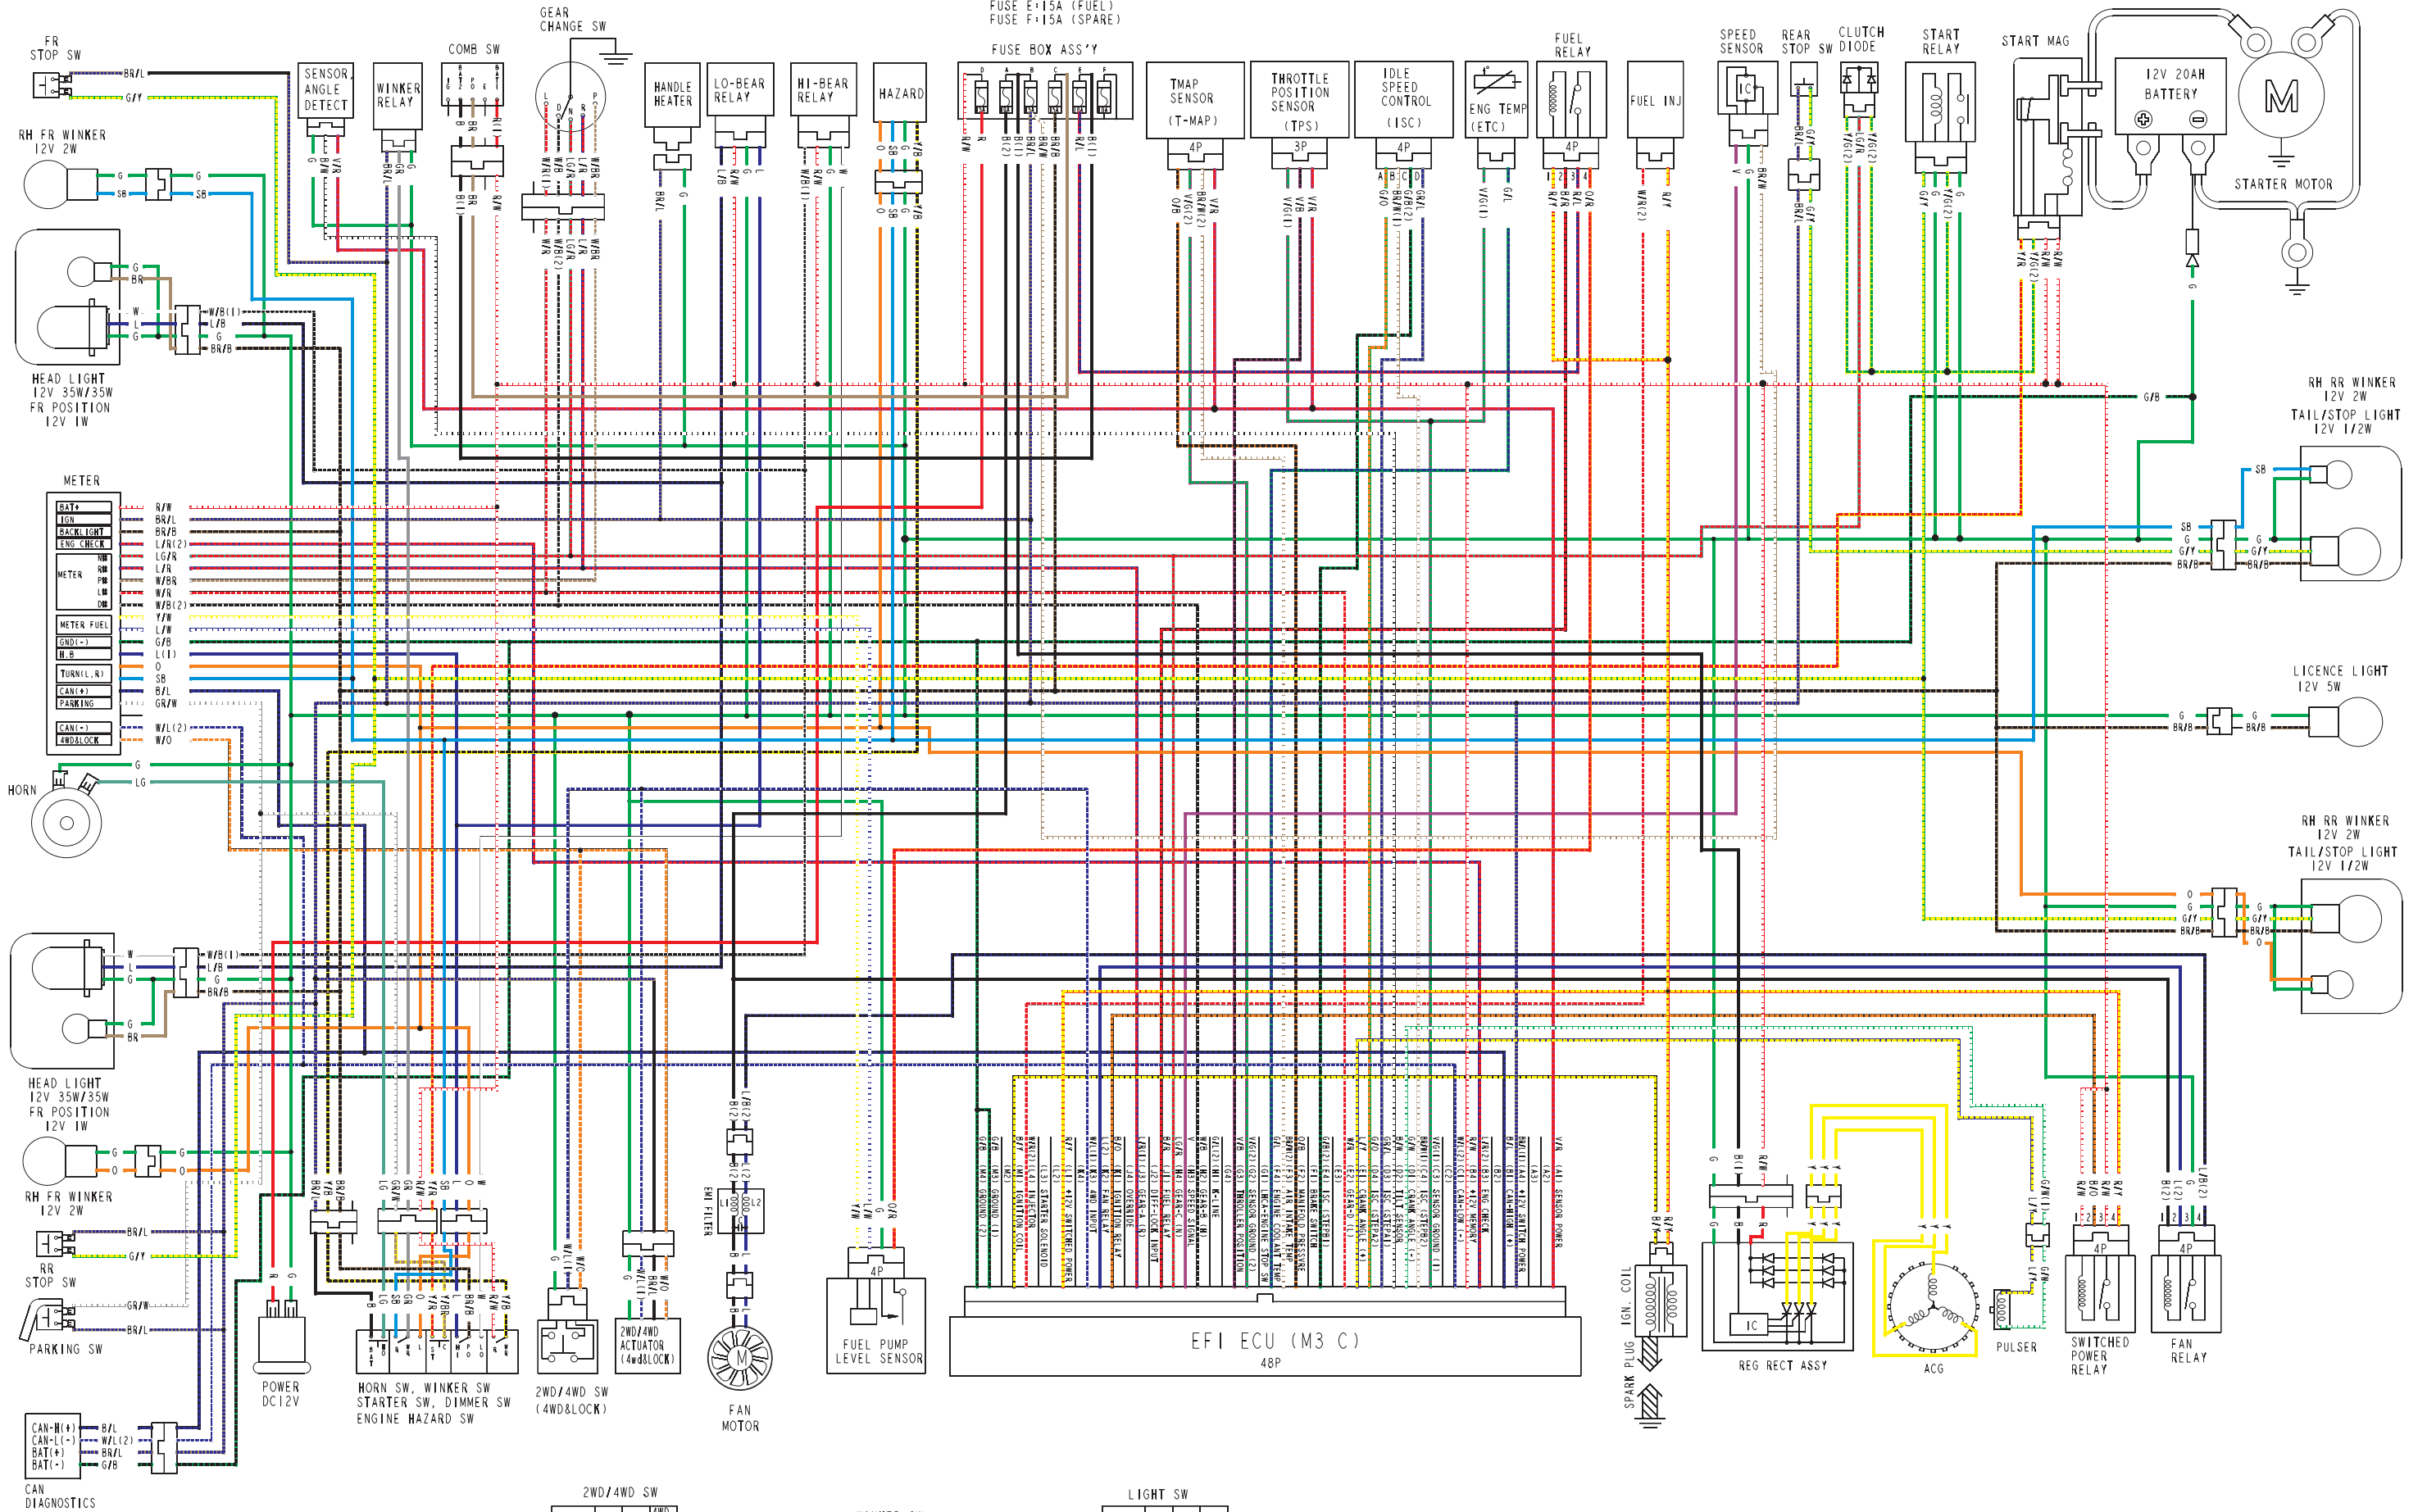

MXU 700i ON ROAD

FUSE A: 10A (FAN MOTOR)
 FUSE B: 15A (IGNITION)
 FUSE C: 15A (LIGHT)
 FUSE D: 15A (DC 12V POWER)
 FUSE E: 15A (FUEL)
 FUSE F: 15A (SPARE)

B	BLACK	BR	BROWN
G	GREEN	GR	GRAY
O	ORANGE	SB	SKY BLUE
L	BLUE	LG	LIGHT GREEN
W	WHITE		
Y	YELLOW		
R	RED		